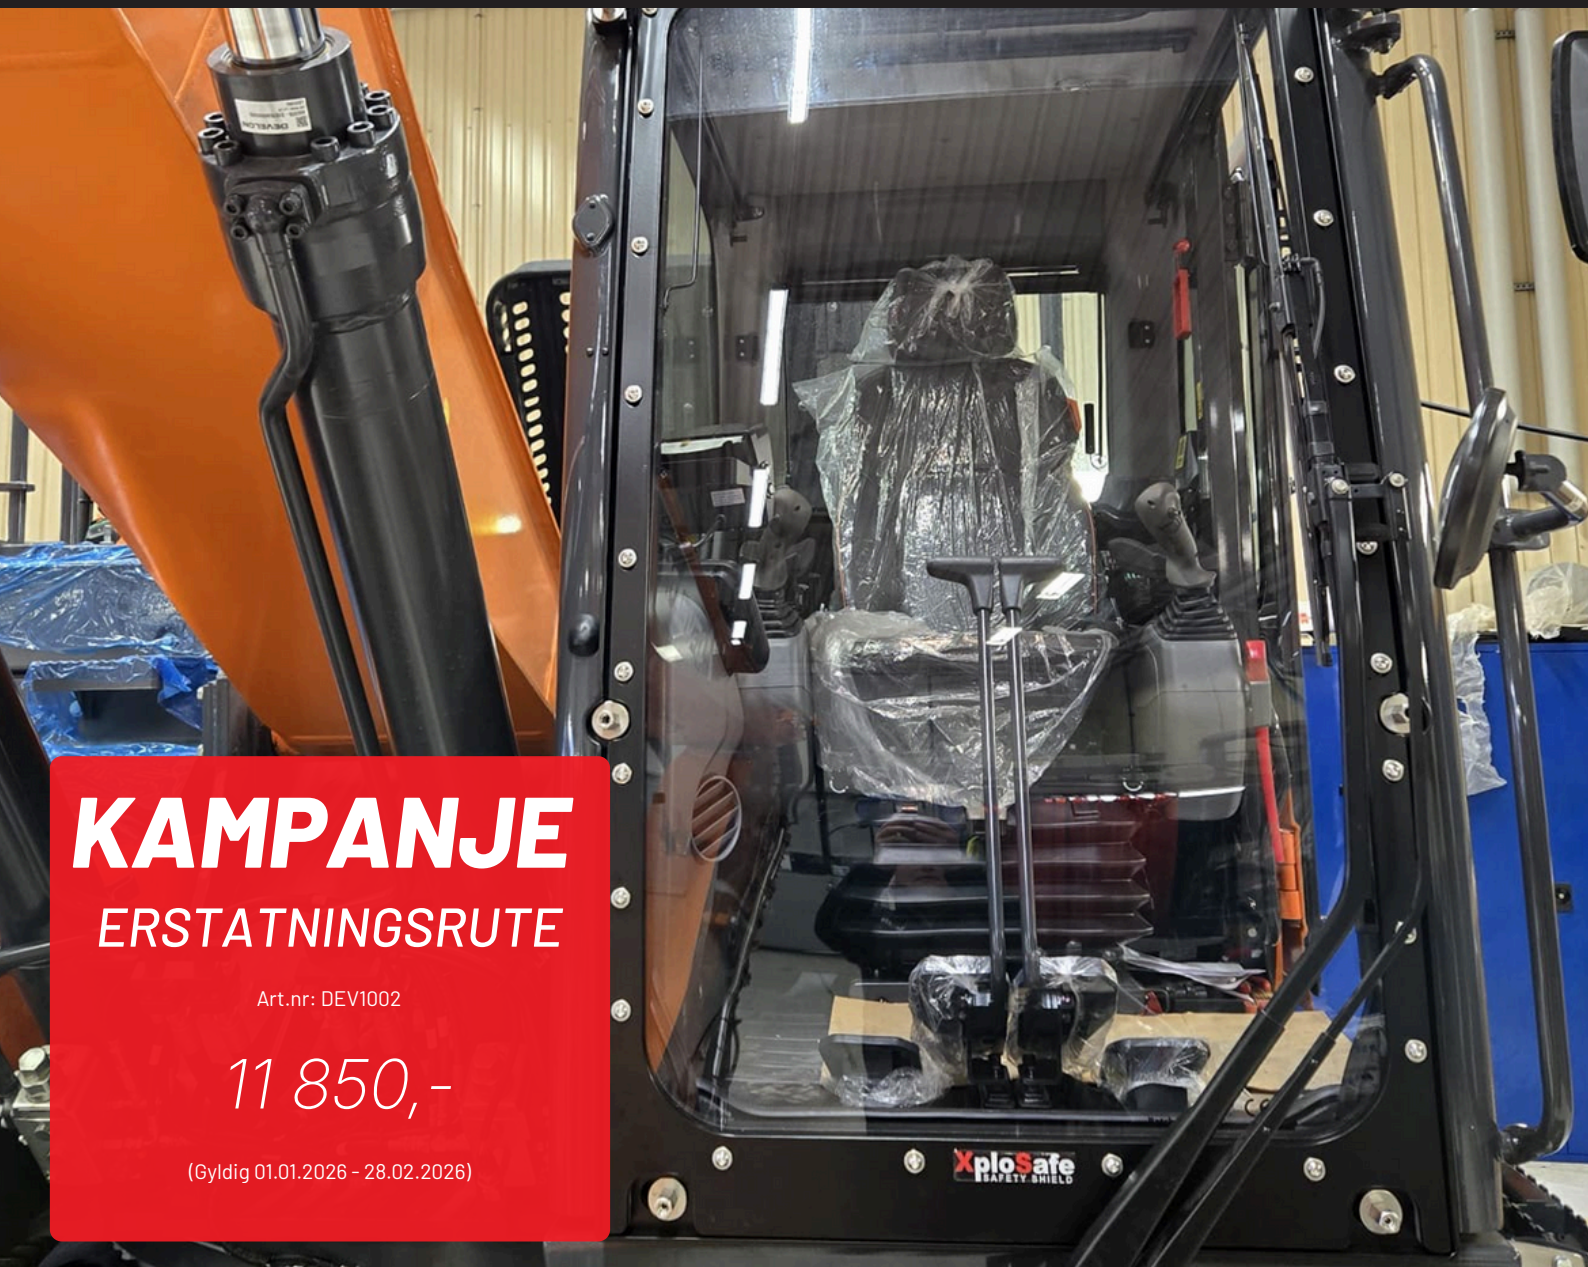

XploSafe

SAFETY SHIELD

DEVELON

KAMPANJE

ERSTATNINGSRUTE

Art.nr: DEV1002

11 850,-

(Gyldig 01.01.2026 - 28.02.2026)

KVALITET

- ✓ 300x sterkere enn vanlig glass
- ✓ Sertifisert
- ✓ Erstatte gitter (Klasse 2 godkjent)

LEVERANDØR

For bestilling eller mer informasjon:

kontakt din lokale

Rosendal Maskin - avdeling

SAFETY FIRST